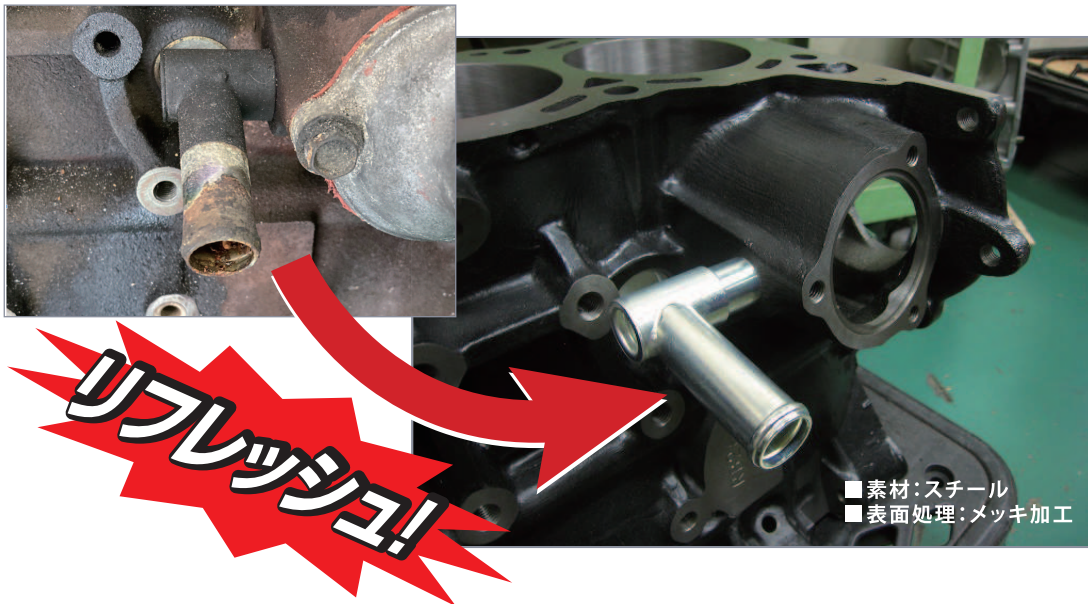

NEW
RELEASE
INFORMATION
Vol.342

WATER CONNECTOR For RB26

RB26 ウォーターコネクター

0/Hやメンテナンス時の交換に

RB26エンジンをメンテナンスする際、経年劣化や腐食などにより交換が必要とする場合が多くなっているウォーターホースコネクターをご要望に応じて設定しました。

適合: RB26DETT

定価 ¥4,800 (税込¥5,280)

品番: 191309