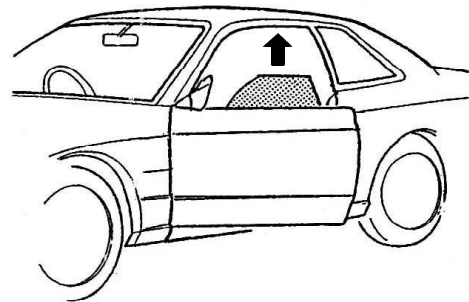

取り扱い上の注意

- ■アクリルウィンドウの材質には、硬く、分子構造の安定したキャスト板を用いていますが、製品の特性上、取り扱いを誤ると、みがき傷等が生じる事があります。
  清掃は、ウィンドウにゴミやほこりが無い状態で、水を含ませた柔らかい布等で軽くふき取る程度に行ってください。
- ■サイドウィンドウは製品材料の特性上、ウェザトリップ(シールゴム)への押しつけが弱く、完全に防水できません。
  サイドウィンドウ取り付け後は、雨滴にさらされる屋外への放置は控え、洗車についても浸水にご注意ください。
- ■サイドウィンドウを使用の場合、ドアを閉じた状態でウィンドウを閉めないでください。
  スムーズに閉まらず、また無理な操作はウィンドウへの傷や破損につながる恐れがあります。

(×) ドアを閉めた状態で窓を閉めない

(○) ドアを開けた状態で窓を閉める

TOMEI POWERED INC. 株式会社 東名パワード

〒194-0004 東京都町田市鶴間5-4-27

TEL 042-795-8411(代)

FAX 042-799-7851

<http://www.tomei-p.co.jp>

●この製品に関わる取り付け、操作上のご相談は上記へお願いします。営業時間:月~金(祝祭日、年末年始を除く)9:00~18:00

アクリルウィンドウ取扱説明書 2016年7月 M60Y05-1