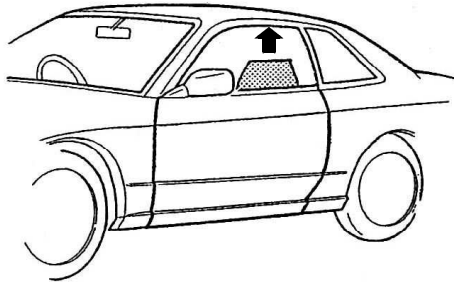

取り扱い上の注意

- ■アクリルウィンドウの材質には、硬く、分子構造の安定したキャスト板を用いていますが、製品の特性上、取り扱いを誤ると、みがき傷等が生じる事があります。
  清掃は、ウィンドウにゴミやほこりが無い状態で、水を含ませた柔らかい布等で軽くふき取る程度に行ってください。
- ■サイドウィンドウは製品材料の特性上、ウェザトリップ(シールゴム)への押しつけが弱く、完全に防水できません。
  サイドウィンドウ取り付け後は、雨滴にさらされる屋外への放置は控え、洗車についても浸水にご注意ください。
- ■サイドウィンドウを使用の場合、ドアを閉じた状態でウィンドウを閉めないでください。
  スムーズに閉まらず、また無理な操作はウィンドウへの傷や破損につながる恐れがあります。

(×) ドアを閉めた状態で窓を閉めない

(○) ドアを開けた状態で窓を閉める

TOMEI POWERED INC. 株式会社 東名パワード

〒194-0004 東京都町田市鶴間5-4-27

TEL 042-795-8411(代)

FAX 042-799-7851

<http://www.tomei-p.co.jp>

●この製品に関わる取り付け、操作上のご相談は上記へお願いします。営業時間:月~金(祝祭日、年末年始を除く)9:00~18:00

アクリルウィンドウ取扱説明書 2016年7月 M60Y05-1