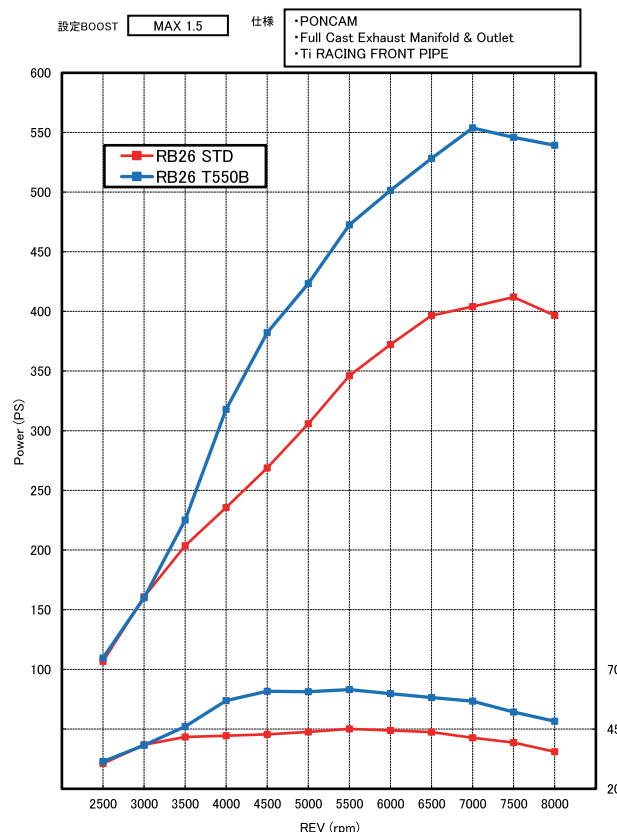

エンジン試験表

特徴&スペック

■ IHI製 ボールベアリング式カートリッジを採用

T550B ではタービンホイール軸受け部に IHI 製超高精度ボールベアリングカートリッジを採用。ターボの回転の立ち上がりに重要な低い回転域でのフリクションを大きく低減し、過給レスポンスを飛躍的に高め、抜群の耐久性を備えています。

■ ボルトオンで装着

加工を一切する事なく、ボルトオンで装着が行えます。

■ 強化アクチュエータ採用

高過給時においても安定した過給圧が得られます。