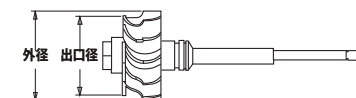

■ タービンホイールデータ

	TRIM	外径 (mm)	出口径 (mm)	BLADES
BNR34 STD	—	約 50.5	約 42.0	9
BCNR33 N1	—	約 50.6	約 41.8	11
T550B	82.0	53.0	48.0	11

よりタービンを活かす 抜群の関連製品

T550B タービンキットのみの交換でも効果を発揮しますが、よりその性能を引き出すためには排気を見直したチューニングを行うことが不可欠です。東名では理想の排気システムをトータルでつくりあげる各種パーツをラインナップしています。