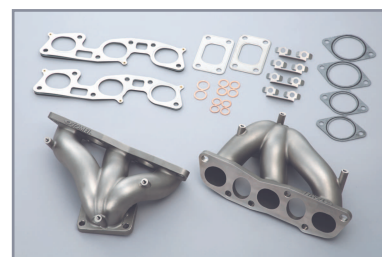

T550B TURBINE KIT for RB26DETT

RB26DETT用 T550B タービンキット

RB26DETT用 ボルトオンボールベアリング式ターボキット!

東名パワードのターボとしてボールベアリング式センターカートリッジは原点です。RB26のターボチューニングに対してその原点に今ふたたび注目し、登場したのがこのT550Bタービンキットです。

高い信頼性を誇るIHI製ボールベアリング式センターカートリッジを採用。各ホイールのブレード枚数や形状、ハウジング設計などあらゆる点をみなおし、理想のパワー曲線を実現しました。

適合 BNR32/BCNR33/BNR34/WGNC34(RB26搭載車)

定価 ¥380,000 (税抜)

品番: 173102

エンジン試験表

特徴&スペック

■ IHI製 ボールベアリング式カートリッジを採用

T550B ではタービンホイール軸受け部に IHI 製超高精度ボールベアリングカートリッジを採用。ターボの回転の立ち上がりに重要な低い回転域でのフリクションを大きく低減し、過給レスポンスを飛躍的に高め、抜群の耐久性を備えています。

■ ボルトオンで装着

加工を一切する事なく、ボルトオンで装着が行えます。

■ 強化アクチュエータ採用

高過給時においても安定した過給圧が得られます。

■ ホイールデータ

■ コンプレッサホイールデータ

	TRIM	入口径 (mm)	外径 (mm)	BLADES
BNR34 STD	—	約 39.6	約 56.1	6/6
BCNR33 N1	—	約 42.6	約 60.1	6/6
T550B	60.0	46.5	60.0	6/6

■ タービンホイールデータ

	TRIM	外径 (mm)	出口径 (mm)	BLADES
BNR34 STD	—	約 50.5	約 42.0	9
BCNR33 N1	—	約 50.6	約 41.8	11
T550B	82.0	53.0	48.0	11

よりタービンを活かす 抜群の関連製品

T550B タービンキットのみの交換でも効果を発揮しますが、よりその性能を引き出すためには排気を見直したチューニングを行うことが不可欠です。東名では理想の排気システムをトータルでつくりあげる各種パーツをラインナップしています。