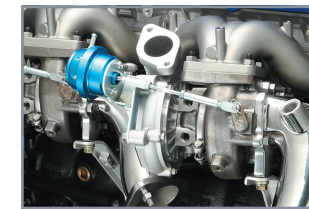

T550B TURBINE KIT for RB26DETT

RB26DETT用 T550B タービンキット

RB26DETT用 ボルトオンボールベアリング式ターボキット!

東名パワードのターボとしてボールベアリング式センターカートリッジは原点です。RB26のターボチューニングに対してその原点に今ふたたび注目し、登場したのがこのT550Bタービンキットです。

高い信頼性を誇るIHI製ボールベアリング式センターカートリッジを採用。各ホイールのブレード枚数や形状、ハウジング設計などあらゆる点をみなおし、理想のパワー曲線を実現しました。

低回転からスムーズに立ち上がり、最高出力域まで加速し、高回転までRB26DETTの真価を堪能できます。

製品概要

◎ 低中速域の扱いやすさ

エンジン回転の上昇に伴った出力特性と低中速域を重視し、従来以上の乗りやすさを実現。サージングが出ず、しっかりとしたブーストの立ち上がりにより、実際の運転時においてもストレスや扱いにくさを感じることなく、スムーズなドライビングを可能にします。

◎ RB26エンジンを楽しむトータルチューニングを見据えた仕様

適合 BNR32/BCNR33/BNR34/WGNC34(RB26搭載車)

定価 ¥380,000 (税抜)

品番: 173102

エンジン試験表

特徴&スペック

■ IHI製 ボールベアリング式カートリッジを採用

T550B ではタービンホイール軸受け部に IHI 製超高精度ボールベアリングカートリッジを採用。ターボの回転の立ち上がりに重要な低い回転域でのフリクションを大きく低減し、過給レスポンスを飛躍的に高め、抜群の耐久性を備えています。

■ ボルトオンで装着

加工を一切する事なく、ボルトオンで装着が行えます。

■ 強化アクチュエータ採用

高過給時においても安定した過給圧が得られます。

■ ホイールデータ

■ コンプレッサホイールデータ

	TRIM	入口径 (mm)	外径 (mm)	BLADES
BNR34 STD	—	約 39.6	約 56.1	6/6
BCNR33 N1	—	約 42.6	約 60.1	6/6
T550B	60.0	46.5	60.0	6/6