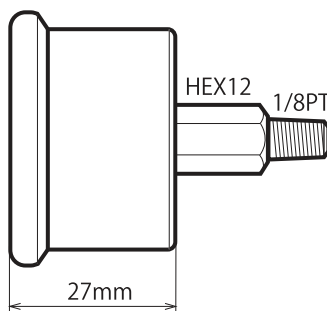

### SPECS

■ PRESSURE RANGE:

0kg/cm<sup>2</sup>~7 kg/cm<sup>2</sup>  
(0 PSI~ 100 PSI)

■ UNIT WEIGHT: 110g