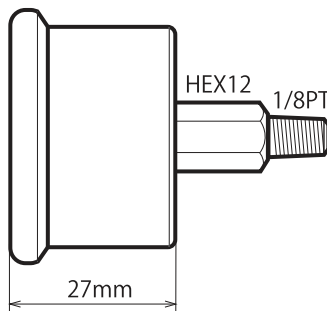

NEW
RELEASE
INFORMATION
Vol.313

FUEL PRESSURE GAUGE

燃圧計

盤面をリニューアル!

燃圧調整の必需品

適正な燃圧の設定は、燃料の最適な流量と霧化特性を確保する上で、重要な項目です。TOMEI燃圧計はシンプルで扱いやすく、正確に燃圧を表示し、確実な燃圧調整をお約束します。燃料ラインに割り込ませての使用はもちろん、TOMEIフューエルプレッシャーレギュレーターに直付けできる設計となっています。盤面を、より機能性と見やすさを考慮したデザインにリニューアルしました。

仕様

■ 計測幅 0kg/cm² ~ 7 kg/cm²
(0 PSI ~ 100 PSI)

■ 本体重量 110g

レギュレーター装着イメージ

定価 ¥5,300(税抜)

品番: 185112

TOMEI POWERED INC. 株式会社 東名パワード

〒194-0004 東京都町田市鶴間5-4-27 TEL:042-795-8411 FAX:042-799-7851 <http://www.tomei-p.co.jp>