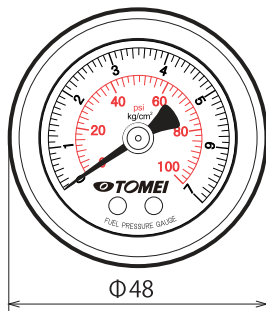

NEW
RELEASE
INFORMATION
Vol.313

FUEL PRESSURE GAUGE

燃圧計

盤面をリニューアル!

燃圧調整の必需品

適正な燃圧の設定は、燃料の最適な流量と霧化特性を確保する上で、重要な項目です。TOMEI燃圧計はシンプルで扱いやすく、正確に燃圧を表示し、確実な燃圧調整をお約束します。燃料ラインに割り込ませての使用はもちろん、TOMEIフューエルプレッシャーレギュレーターに直付けできる設計となっています。盤面を、より機能性と見やすさを考慮したデザインにリニューアルしました。

仕様

■ 計測幅 0kg/cm² ~ 7 kg/cm²
(0 PSI ~ 100 PSI)

■ 本体重量 110g

レギュレーター装着イメージ

定価 ¥5,300(税抜)

品番: 185112

TOMEI POWERED INC. 株式会社 東名パワード

〒194-0004 東京都町田市鶴間5-4-27 TEL:042-795-8411 FAX:042-799-7851 <http://www.tomei-p.co.jp>