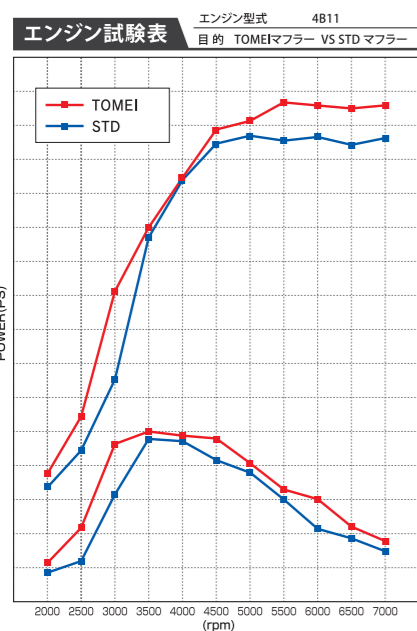

■キット構成

サイレンサー	フランジボルト M8
メインパイプ A	フランジナット M8
メインパイプ B	バンドラバー t=3.0mm L=470mm
ガスケット	サウンドレデューサー
フランジボルト M12×P1.25 L=35mm	ボタンボルト M6×10
クランプバンド	六角レンチ
スプリング	ボルトスムースペースト
サイレンサーバンド	ステッカー

定価¥129,000(税込¥135,450)

※公道での使用はできません。

品番: 440001

オリジナルチタニウム素材

生産性の向上・品質管理・低価格の実現のためにチタン素材を独自に調達しました。原料の調達から精錬工程・製品化工程にいたるすべてをコントロールすることにより、高品質製品を低価格でご提供させていただきます。

■超軽量 STD 20.05kg
TOMEI 4.4kg
15.65kgの軽量化

■高強度 チタンのしなやかで強い特性により、極限まで材料の厚みを薄くしました。これにより、さらなる軽量化を実現しました。

■高耐久 耐熱性・耐腐食性が高いため、高温かつ過酷な状況下で使用されるマフラーでも常に安定した性能を発揮します。

純正比較

排気効率を最優先に考えた設計により、太すぎず、細すぎず、トルクを損なわずに、パワーの向上を実現する理想的なスペックに設定しました。

SPEC

	TOMEI	STD
材質	チタニウム	スチール
メインパイプ径	φ80	—
メインパイプ厚	1mm	1.5mm
サイレンサー径	φ152	—
サイレンサー板厚	1mm	—
出口径	φ115	—
出口板厚	1mm	—
フランジ厚	6mm	11mm
レイアウト	片側出し	左右振り分け
重量	4.4kg	20.05kg

レーシングレイアウト

排気効率を追求するために、極力曲げを少なくしたレーシングレイアウト、車両の構造上、曲げが必要な部分は最小限の曲折率で配管しました。

3分割差込構成

中間の継ぎにフランジを使用せず、スプリングとクランプバンドを採用することでさらなる軽量化を実現しました。

高精度溶接

チタンの加工の中で最も難しいといわれている溶接。確実な強度と耐久性の確保はもちろん、美しい仕上がりが品質の高さを証明します。

EXPREME Tiの証

テールパイプにレーザーマーキング、サイレンサー下面に型押しロゴを配置。EXPREME Ti の高品質を視覚的にアピールします。

充実の付属品

取り付けに必要なガスケット・ボルト・ナット等をすべて同梱。熱によるボルトの固着を防ぐボルトスムースペーストまで付属します。

高音質

フルチタニウムのレーシングレイアウトマフラーならではの、乾いた迫力のある排気音がレーシングマインドを刺激します。

圧倒的なコストパフォーマンス

このスペック、このクオリティに充実の付属品まで付いてこの価格。そのパフォーマンスをより多くの方に。